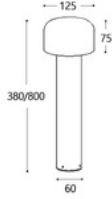

PRO-Landscape Lighting Brand

BETALUX

Vol. 2025

2025 서울국제정원박람회(보라매공원)

BX-P063

BETALUX

Path

BX-213C
 Cast Aluminum
 24V / 7W / 3,000K
 138 x 600/800 x 33 mm

○ ● ●

BX-P063
 Cast Aluminum
 12V / 10W / 3,000K
 146 x 400/800 x 20 mm

○ ● ●

BX-B207
 Cast Aluminum
 12-24V / 7W / 3,000K
 120 x 600/800/1,000 mm

●

BX-P064

Aluminum, Brass shade
12V / 6W / 3,000K
125 x 380/800 mm

BX-B210

Aluminum, P.P.
24V / LED 12W / 3,000K
150 x 600 mm

BX-B208

Aluminum
12-24V / 7W / 3,000K
120 x 600 mm

BX-B218F

Aluminum, Polycarbonate
12-24V / 3W / 3,000K
65 x 300/400/600 mm

BX-B218H

Aluminum, Polycarbonate
12-24V / 3W / 3,000K
65 x 300/400/600 mm

BX-B218C

Aluminum, Polycarbonate
12-24V / 3W / 3,000K
65 x 300/400/600 mm

BX-B232

Aluminum, Glass
12V / 3W / 3,000K
70 x 697 mm

BX-B233

Aluminum
12V / 3,000K
0.5W : 60 x 400 mm
1.5W : 60 x 600 mm
3W : 60 x 900 mm