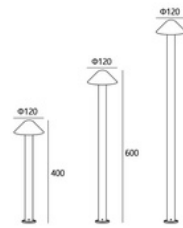

○ ● ●

BX-P063
 Cast Aluminum
 12V / 10W / 3,000K
 146 x 400/800 x 20 mm

○ ● ●

BX-B207
 Cast Aluminum
 12-24V / 7W / 3,000K
 120 x 600/800/1,000 mm

●

BX-P064

Aluminum, Brass shade
12V / 6W / 3,000K
125 x 380/800 mm

BX-B218C

Aluminum, Polycarbonate
12-24V / 3W / 3,000K
65 x 300/400/600 mm

BX-B232

Aluminum, Glass
12V / 3W / 3,000K
70 x 697 mm

BX-B233

Aluminum
12V / 3,000K
0.5W : 60 x 400 mm
1.5W : 60 x 600 mm
3W : 60 x 900 mm

BX-B216

Aluminum
12V / 2W / 3,000K
75 x 400/600/800 mm

BX-B217

Aluminum
12V / 5W / 3,000K
135 x 300/600/800/1,000 mm

BXE-787

Aluminum
12V / 5W / 3,000K
32 x 140 x 508 mm

BX-860

Aluminum
24V / 13W / 2,700K
120 x 400/600/800 mm