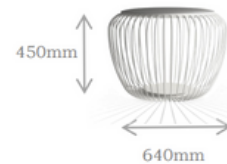

BX-T400

Stainless Steel, PMMA
12V / LED 1W / 3,000K
Φ10 x 700 mm

BX-T401

Aluminum, PP
24V / 12W / 3,000K
150 x 600 mm

BX-N5005

Polyethylene
12V / 5,9,7W / 2,700K
S : 260 x 140 x 270 mm
M : 450 x 260 x 500 mm
L : 680 x 390 x 800 mm