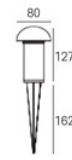

BX-B218C

Aluminum, Polycarbonate
12-24V / 3W / 3,000K
65 x 300/400/600 mm

BX-B232

Aluminum, Glass
12V / 3W / 3,000K
70 x 697 mm

BX-B233

Aluminum
12V / 3,000K
0.5W : 60 x 400 mm
1.5W : 60 x 600 mm
3W : 60 x 900 mm

BX-B216

Aluminum
12V / 2W / 3,000K
75 x 400/600/800 mm

BX-B217

Aluminum
12V / 5W / 3,000K
135 x 300/600/800/1,000 mm

BXE-787

Aluminum
12V / 5W / 3,000K
32 x 140 x 508 mm

BX-860

Aluminum
24V / 13W / 2,700K
120 x 400/600/800 mm

BX-861

Aluminum
24V / 13W / 2,700K
120 x 400/600/800 mm

BX-862

Aluminum
24V / 13W / 2,700K
120 x 400/600/800 mm

BX-863

Aluminum
24V / 13W / 2,700K
120 x 400/600/800 mm

BXE-711

Aluminum, Glass
12V / 1.5W / 3,000K
80 x 127 mm

BX-B93
 Aluminum, PC
 220V / 8W(일체형) / 3,000K
 163 x 300/400/650 mm

BX-B229
 Aluminum
 24V / 8W / 3,000K
 88 x 700 mm

BX-T404
 Aluminum, PMMA
 24V / 1.5W / 3,000K
 107 x 500/700/900/1,100 mm

BX-B228
 Aluminum, PMMA
 24V / 4W / 3,000K
 105 x 280/400/600/700 mm