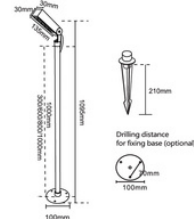

Aluminum
12V / 5W / 3,000K
135 x 300/600/800/1,000 mm