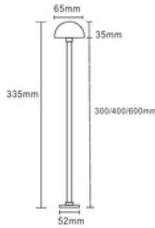

○ ● ●

BX-P063
 Cast Aluminum
 12V / 10W / 3,000K
 146 x 400/800 x 20 mm

○ ● ●

BX-B207
 Cast Aluminum
 12-24V / 7W / 3,000K
 120 x 600/800/1,000 mm

●

BX-P064

Aluminum, Brass shade
12V / 6W / 3,000K
125 x 380/800 mm

BX-B210

Aluminum, P.P.
24V / LED 12W / 3,000K
150 x 600 mm

BX-B208

Aluminum
12-24V / 7W / 3,000K
120 x 600 mm

BX-B218F

Aluminum, Polycarbonate
12-24V / 3W / 3,000K
65 x 300/400/600 mm

BX-B218H

Aluminum, Polycarbonate
12-24V / 3W / 3,000K
65 x 300/400/600 mm

BX-B218C

Aluminum, Polycarbonate
12-24V / 3W / 3,000K
65 x 300/400/600 mm

BX-B232

Aluminum, Glass
12V / 3W / 3,000K
70 x 697 mm

BX-B233

Aluminum
12V / 3,000K
0.5W : 60 x 400 mm
1.5W : 60 x 600 mm
3W : 60 x 900 mm