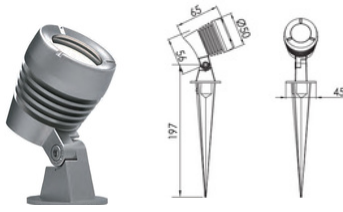

BX-756

Aluminum
12~24V / 7W / 3,000K
120 x 80 mm

BX-757V

Brass, Convex Glass
12V/3~12W/2,700~6,000K
(밝기/색온도 조절가능)
183 x 64 x 109 mm

BX-B52

Aluminum, Glass
220V / 6W / 3,000K
115 x 160 x 60 mm

BX-B53

Aluminum, Glass
220 / 6W / 3,000K
100 x 152 x 60 mm