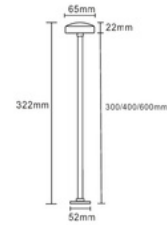

○ ● ●

BX-P063
 Cast Aluminum
 12V / 10W / 3,000K
 146 x 400/800 x 20 mm

○ ● ●

BX-B207
 Cast Aluminum
 12-24V / 7W / 3,000K
 120 x 600/800/1,000 mm

●

BX-P064

Aluminum, Brass shade
12V / 6W / 3,000K
125 x 380/800 mm

BX-B210

Aluminum, P.P.
24V / LED 12W / 3,000K
150 x 600 mm

BX-B208

Aluminum
12-24V / 7W / 3,000K
120 x 600 mm

BX-B218F

Aluminum, Polycarbonate
12-24V / 3W / 3,000K
65 x 300/400/600 mm

BX-B218H

Aluminum, Polycarbonate
12-24V / 3W / 3,000K
65 x 300/400/600 mm

BX-B218C

Aluminum, Polycarbonate
12-24V / 3W / 3,000K
65 x 300/400/600 mm

BX-B232

Aluminum, Glass
12V / 3W / 3,000K
70 x 697 mm

BX-B233

Aluminum
12V / 3,000K
0.5W : 60 x 400 mm
1.5W : 60 x 600 mm
3W : 60 x 900 mm

BX-B216

Aluminum
12V / 2W / 3,000K
75 x 400/600/800 mm

BX-B217

Aluminum
12V / 5W / 3,000K
135 x 300/600/800/1,000 mm

BXE-787

Aluminum
12V / 5W / 3,000K
32 x 140 x 508 mm

BX-860

Aluminum
24V / 13W / 2,700K
120 x 400/600/800 mm