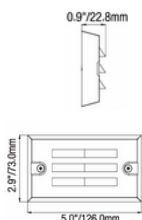

Brass
12V / 3W
2,700/3,000/4,000/6,000K
126 x 73 x 22.8 mm