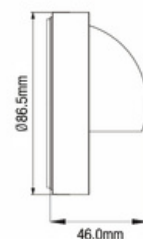

12V / 3W / 3,000K
46.9 x 61.7 x 35.4 mm
M.BKT / G.BKT / ATZ

BX-067

Brass

12V / 3W / 3,000K
38.4 x 50 x 27.1 mm
M.BKT / G.BKT / ATZ

BX-477

Brass

12V / 2W / 3,000K
46 x 86 mm
M.BKT / G.BKT / ATZ

BX-B86

Aluminum, SS 316
24/220V / 2.5W
3,000/4,000/6,000K
Φ78.5 x 53 mm

BX-B87

Aluminum, SS 316
24/220V / 2.5W
3,000/4,000/6,000K
78.5 x 78.5 x 53 mm

BX-B88

Cast Aluminum
12-24V / 1W
2,700/3,000/4,000K
Φ45 x 53 mm