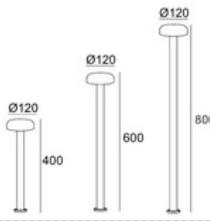

○ ● ●

BX-P063
 Cast Aluminum
 12V / 10W / 3,000K
 146 x 400/800 x 20 mm

○ ● ●

BX-B207
 Cast Aluminum
 12-24V / 7W / 3,000K
 120 x 600/800/1,000 mm

●

BX-P064

Aluminum, Brass shade
12V / 6W / 3,000K
125 x 380/800 mm

BX-B210

Aluminum, P.P.
24V / LED 12W / 3,000K
150 x 600 mm

BX-B208

Aluminum
12-24V / 7W / 3,000K
120 x 600 mm

BX-B218F

Aluminum, Polycarbonate
12-24V / 3W / 3,000K
65 x 300/400/600 mm

BX-B218H

Aluminum, Polycarbonate
12-24V / 3W / 3,000K
65 x 300/400/600 mm

BX-B218C

Aluminum, Polycarbonate
12-24V / 3W / 3,000K
65 x 300/400/600 mm

BX-B232

Aluminum, Glass
12V / 3W / 3,000K
70 x 697 mm

BX-B233

Aluminum
12V / 3,000K
0.5W : 60 x 400 mm
1.5W : 60 x 600 mm
3W : 60 x 900 mm

BX-B216

Aluminum
12V / 2W / 3,000K
75 x 400/600/800 mm

BX-B217

Aluminum
12V / 5W / 3,000K
135 x 300/600/800/1,000 mm

BXE-787

Aluminum
12V / 5W / 3,000K
32 x 140 x 508 mm

BX-860

Aluminum
24V / 13W / 2,700K
120 x 400/600/800 mm