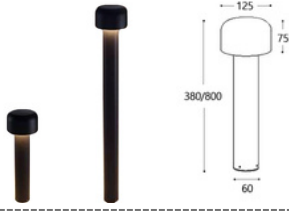

PRO-Landscape Lighting Brand

BETALUX

Vol. 2025

2025 서울국제정원박람회(보라매공원)

BX-P063

BETALUX

Path

BX-213C
 Cast Aluminum
 24V / 7W / 3,000K
 138 x 600/800 x 33 mm

○ ● ●

BX-P063
 Cast Aluminum
 12V / 10W / 3,000K
 146 x 400/800 x 20 mm

○ ● ●

BX-B207
 Cast Aluminum
 12-24V / 7W / 3,000K
 120 x 600/800/1,000 mm

●

BX-P064

Aluminum, Brass shade
12V / 6W / 3,000K
125 x 380/800 mm

BX-B210

Aluminum, P.P.
24V / LED 12W / 3,000K
150 x 600 mm

BX-B208

Aluminum
12-24V / 7W / 3,000K
120 x 600 mm

BX-B218F

Aluminum, Polycarbonate
12-24V / 3W / 3,000K
65 x 300/400/600 mm

BX-B218H

Aluminum, Polycarbonate
12-24V / 3W / 3,000K
65 x 300/400/600 mm

BX-B218C

Aluminum, Polycarbonate
12-24V / 3W / 3,000K
65 x 300/400/600 mm

BX-B232

Aluminum, Glass
12V / 3W / 3,000K
70 x 697 mm

BX-B233

Aluminum
12V / 3,000K
0.5W : 60 x 400 mm
1.5W : 60 x 600 mm
3W : 60 x 900 mm