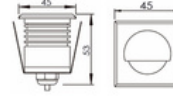

Cast Aluminum
12-24V / 1W
2,700/3,000/4,000K
45 x 45 x 53 mm