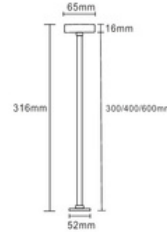

○ ● ●

BX-P063
 Cast Aluminum
 12V / 10W / 3,000K
 146 x 400/800 x 20 mm

○ ● ●

BX-B207
 Cast Aluminum
 12-24V / 7W / 3,000K
 120 x 600/800/1,000 mm

●

BX-P064

Aluminum, Brass shade
12V / 6W / 3,000K
125 x 380/800 mm

BX-B210

Aluminum, P.P.
24V / LED 12W / 3,000K
150 x 600 mm

BX-B208

Aluminum
12-24V / 7W / 3,000K
120 x 600 mm

BX-B218F

Aluminum, Polycarbonate
12-24V / 3W / 3,000K
65 x 300/400/600 mm

BX-B218H

Aluminum, Polycarbonate
12-24V / 3W / 3,000K
65 x 300/400/600 mm

BX-B218C

Aluminum, Polycarbonate
12-24V / 3W / 3,000K
65 x 300/400/600 mm

BX-B232

Aluminum, Glass
12V / 3W / 3,000K
70 x 697 mm

BX-B233

Aluminum
12V / 3,000K
0.5W : 60 x 400 mm
1.5W : 60 x 600 mm
3W : 60 x 900 mm