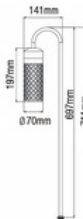

○ ● ●

BX-P063
 Cast Aluminum
 12V / 10W / 3,000K
 146 x 400/800 x 20 mm

○ ● ●

BX-B207
 Cast Aluminum
 12-24V / 7W / 3,000K
 120 x 600/800/1,000 mm

●

BX-P064

Aluminum, Brass shade
12V / 6W / 3,000K
125 x 380/800 mm

BX-B210

Aluminum, P.P.
24V / LED 12W / 3,000K
150 x 600 mm

BX-B208

Aluminum
12-24V / 7W / 3,000K
120 x 600 mm

BX-B218F

Aluminum, Polycarbonate
12-24V / 3W / 3,000K
65 x 300/400/600 mm

BX-B218H

Aluminum, Polycarbonate
12-24V / 3W / 3,000K
65 x 300/400/600 mm

BX-B218C

Aluminum, Polycarbonate
12-24V / 3W / 3,000K
65 x 300/400/600 mm

BX-B232

Aluminum, Glass
12V / 3W / 3,000K
70 x 697 mm

BX-B233

Aluminum
12V / 3,000K
0.5W : 60 x 400 mm
1.5W : 60 x 600 mm
3W : 60 x 900 mm