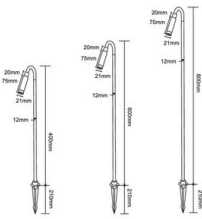

○ ● ●

BX-P063
 Cast Aluminum
 12V / 10W / 3,000K
 146 x 400/800 x 20 mm

○ ● ●

BX-B207
 Cast Aluminum
 12-24V / 7W / 3,000K
 120 x 600/800/1,000 mm

●

BX-P064

Aluminum, Brass shade
12V / 6W / 3,000K
125 x 380/800 mm

BX-B218C

Aluminum, Polycarbonate
12-24V / 3W / 3,000K
65 x 300/400/600 mm

BX-B232

Aluminum, Glass
12V / 3W / 3,000K
70 x 697 mm

BX-B233

Aluminum
12V / 3,000K
0.5W : 60 x 400 mm
1.5W : 60 x 600 mm
3W : 60 x 900 mm