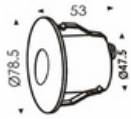

12V / 3W / 3,000K
46.9 x 61.7 x 35.4 mm
M.BKT / G.BKT / ATZ

BX-067

Brass

12V / 3W / 3,000K
38.4 x 50 x 27.1 mm
M.BKT / G.BKT / ATZ

BX-477

Brass

12V / 2W / 3,000K
46 x 86 mm
M.BKT / G.BKT / ATZ

BX-B86