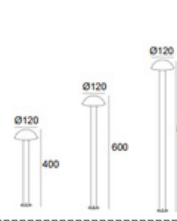

Aluminum
24V / 13W / 2,700K
120 x 400/600/800 mm