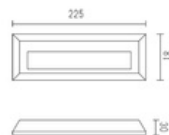

BX-B95

Cast Aluminum
220V / 2.5W / 6W
3,000/4,000/6,000K
171 x 106 x 65 mm

BX-B96

Cast Aluminum
220V / 3W / 6W
3,000/4,000/6,000K
Φ116 x 36 mm

BX-B97

Cast Aluminum
220V / 3W / 6W
3,000/4,000/6,000K
116 x 116 x 38.9 mm