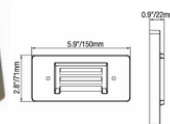

Brass
12V / 2W
2,700/3,000/4,000/6,000K
225 x 81 x 30 mm