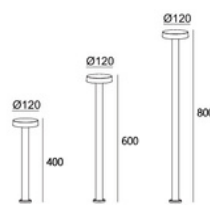

Aluminum
24V / 13W / 2,700K
120 x 400/600/800 mm

Aluminum, Glass
12V / 1.5W / 3,000K
80 x 127 mm