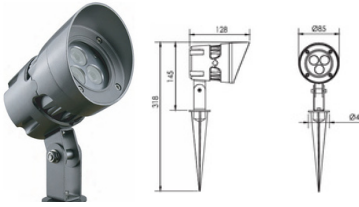

BX-B42

Aluminum, Glass
220V / 8W / 3,000K
128 x 145 x 85 mm