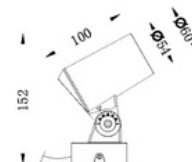

BX-756

Aluminum
12~24V / 7W / 3,000K
120 x 80 mm

BX-757V

Brass, Convex Glass
12V/3~12W/2,700~6,000K
(밝기/색온도 조절가능)
183 x 64 x 109 mm

BX-B52

Aluminum, Glass
220V / 6W / 3,000K
115 x 160 x 60 mm

BX-B53

Aluminum, Glass
220 / 6W / 3,000K
100 x 152 x 60 mm